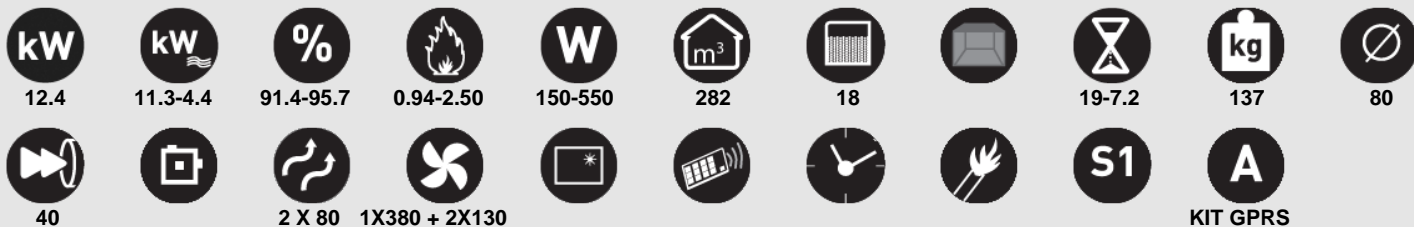

CLARA EXTRA

Características

- Potencia máx: 12.4 kw
- Potencia cedida al aire min-max: 11.3-4.4 kw
- Rendimiento (%): 91.4-95.7%
- Consumo mín-máx. (kg/h): 0.94-2.50kg/h
- Consumo eléctrico (W): 150-550W
- Volumen calefactable (m3): 282m3
- Capacidad del depósito (kg): 18kg
- Interior Metalico
- Autonomía mín-máx (h.): 19-7.2h
- Peso (kg): 137kg
- Diámetro salida de humos (cm): 80cm
- Diámetro aspiración de aire (cm): 40cm
- Ventilación forzada (n° x m3): 1x380 + 2X130
- Sistema de cristal limpio
- Mando a distancia o centralita
- Programador semanal
- Encendido automático
- Tolva hermética
- Canalizable (n° x Ø): 2 X 80
- Sistema seguridad: S1.: Termostato seguridad pellet, Depresímetro.
- Accesorios compatibles no incluidos: KIT GPRS