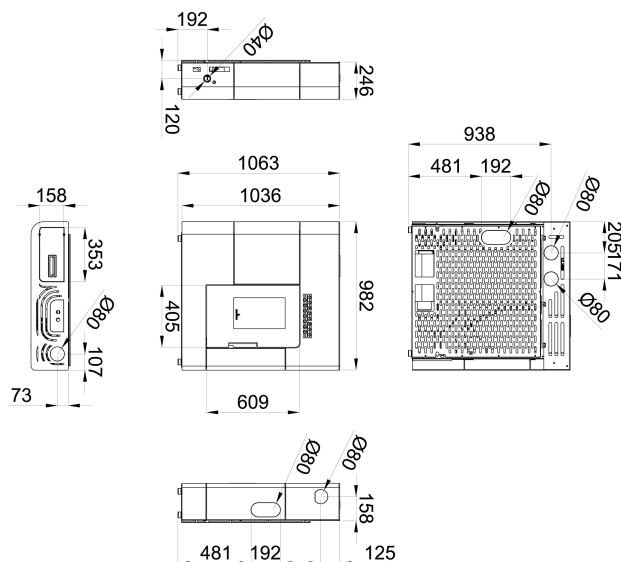

CLARA EXTRA

Características

- Potencia máx: 12.4 kw
- Potencia cedida al aire min-max: 11.3-4.4 kw
- Rendimiento (%): 91.4-95.7%
- Consumo mín-máx. (kg/h): 0.94-2.50kg/h
- Consumo eléctrico (W): 150-550W
- Volumen calefactable (m3): 282m3
- Capacidad del depósito (kg): 18kg
- Interior Metalico
- Autonomía mín-máx (h.): 19-7.2h
- Peso (kg): 137kg
- Diámetro salida de humos (cm): 80cm
- Diámetro aspiración de aire (cm): 40cm
- Ventilación forzada (n° x m3): 1x380 + 2X130
- Sistema de cristal limpio
- Mando a distancia o centralita
- Programador semanal
- Encendido automático
- Tolva hermética
- Canalizable (n° x Ø): 2 X 80
- Sistema seguridad: S1.: Termostato seguridad pellet, Depresímetro.
- Accesorios compatibles no incluidos: KIT GPRS